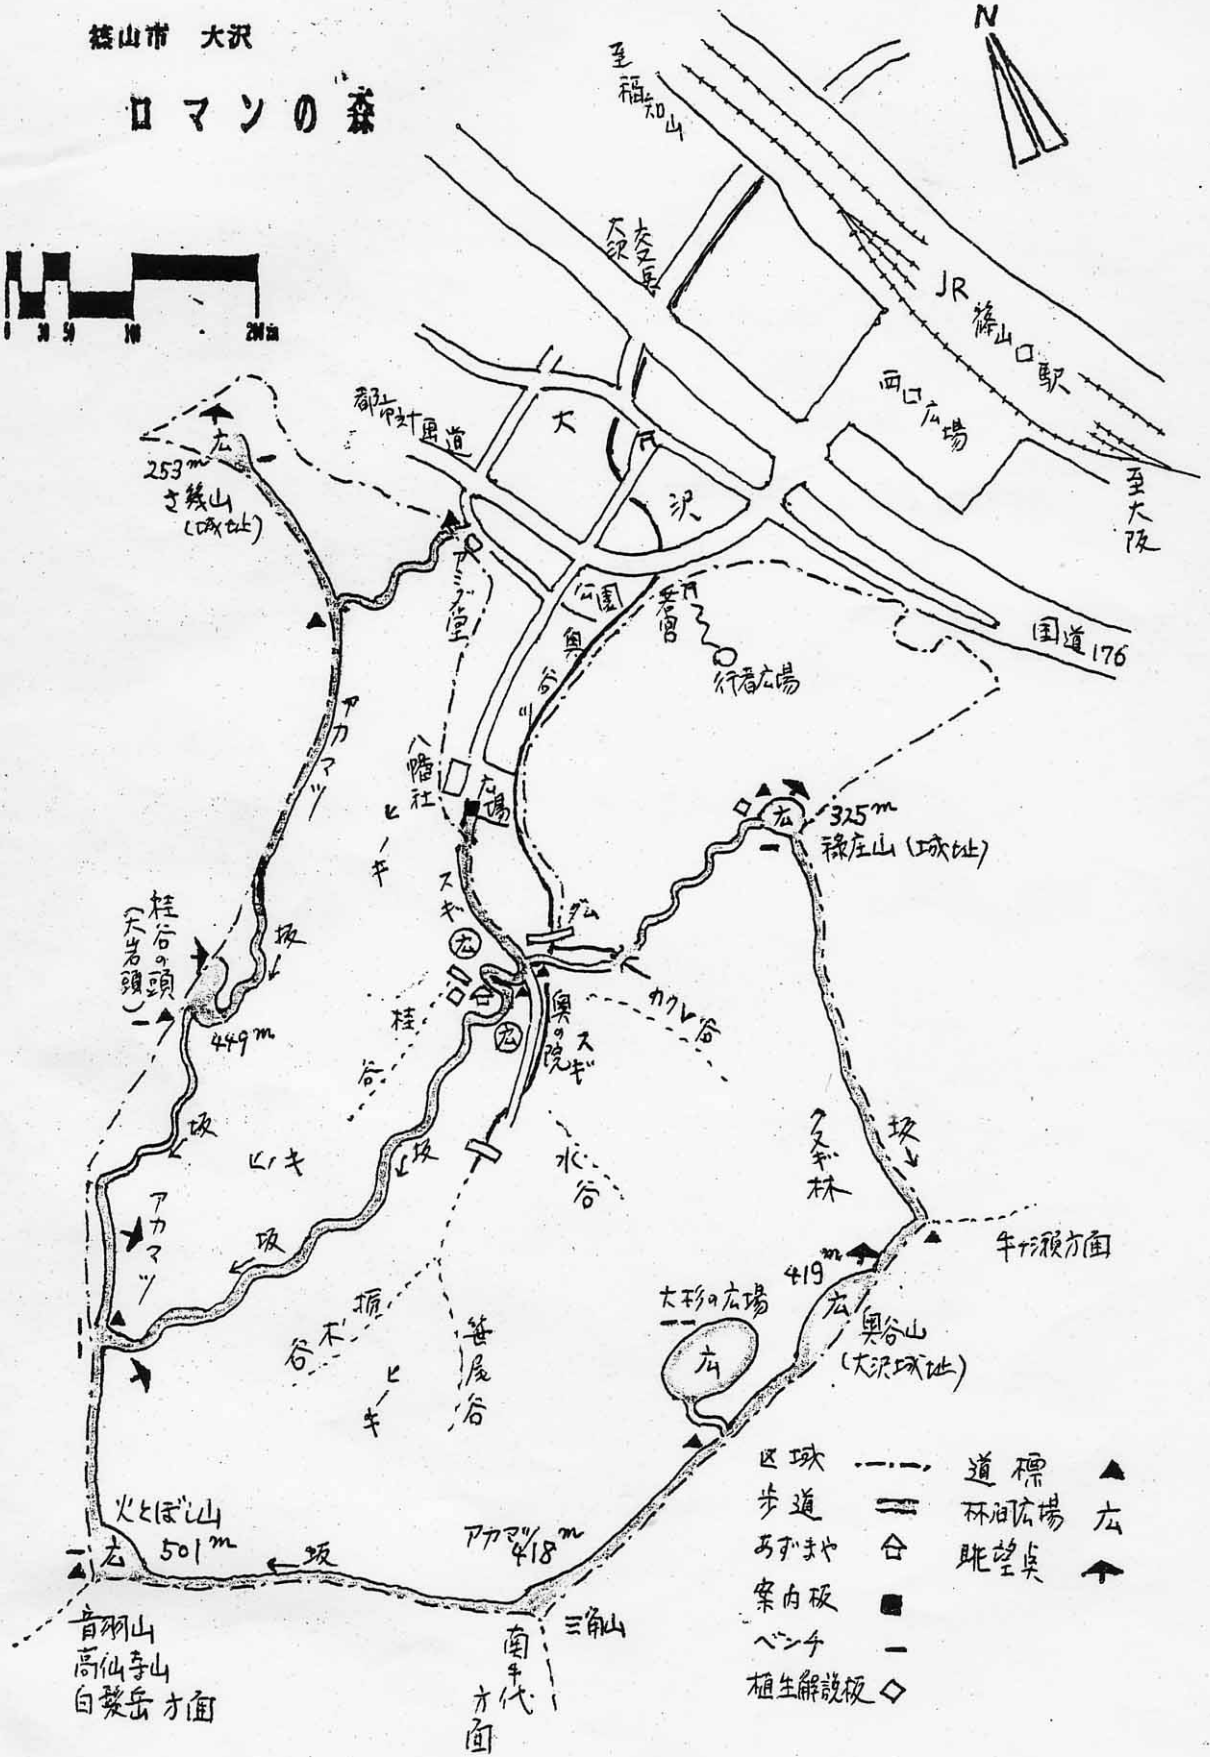

榛山市 大沢

# 森のロマソ

- |       |     |    |   |
|-------|-----|----|---|
| 区画    | --- | 道標 | ▲ |
| 歩道    | ==  | 河川 | △ |
| あみまや  | □   | 眺望 | ↑ |
| 案内板   | ■   |    |   |
| ベンチ   | —   |    |   |
| 植生解説板 | ◇   |    |   |